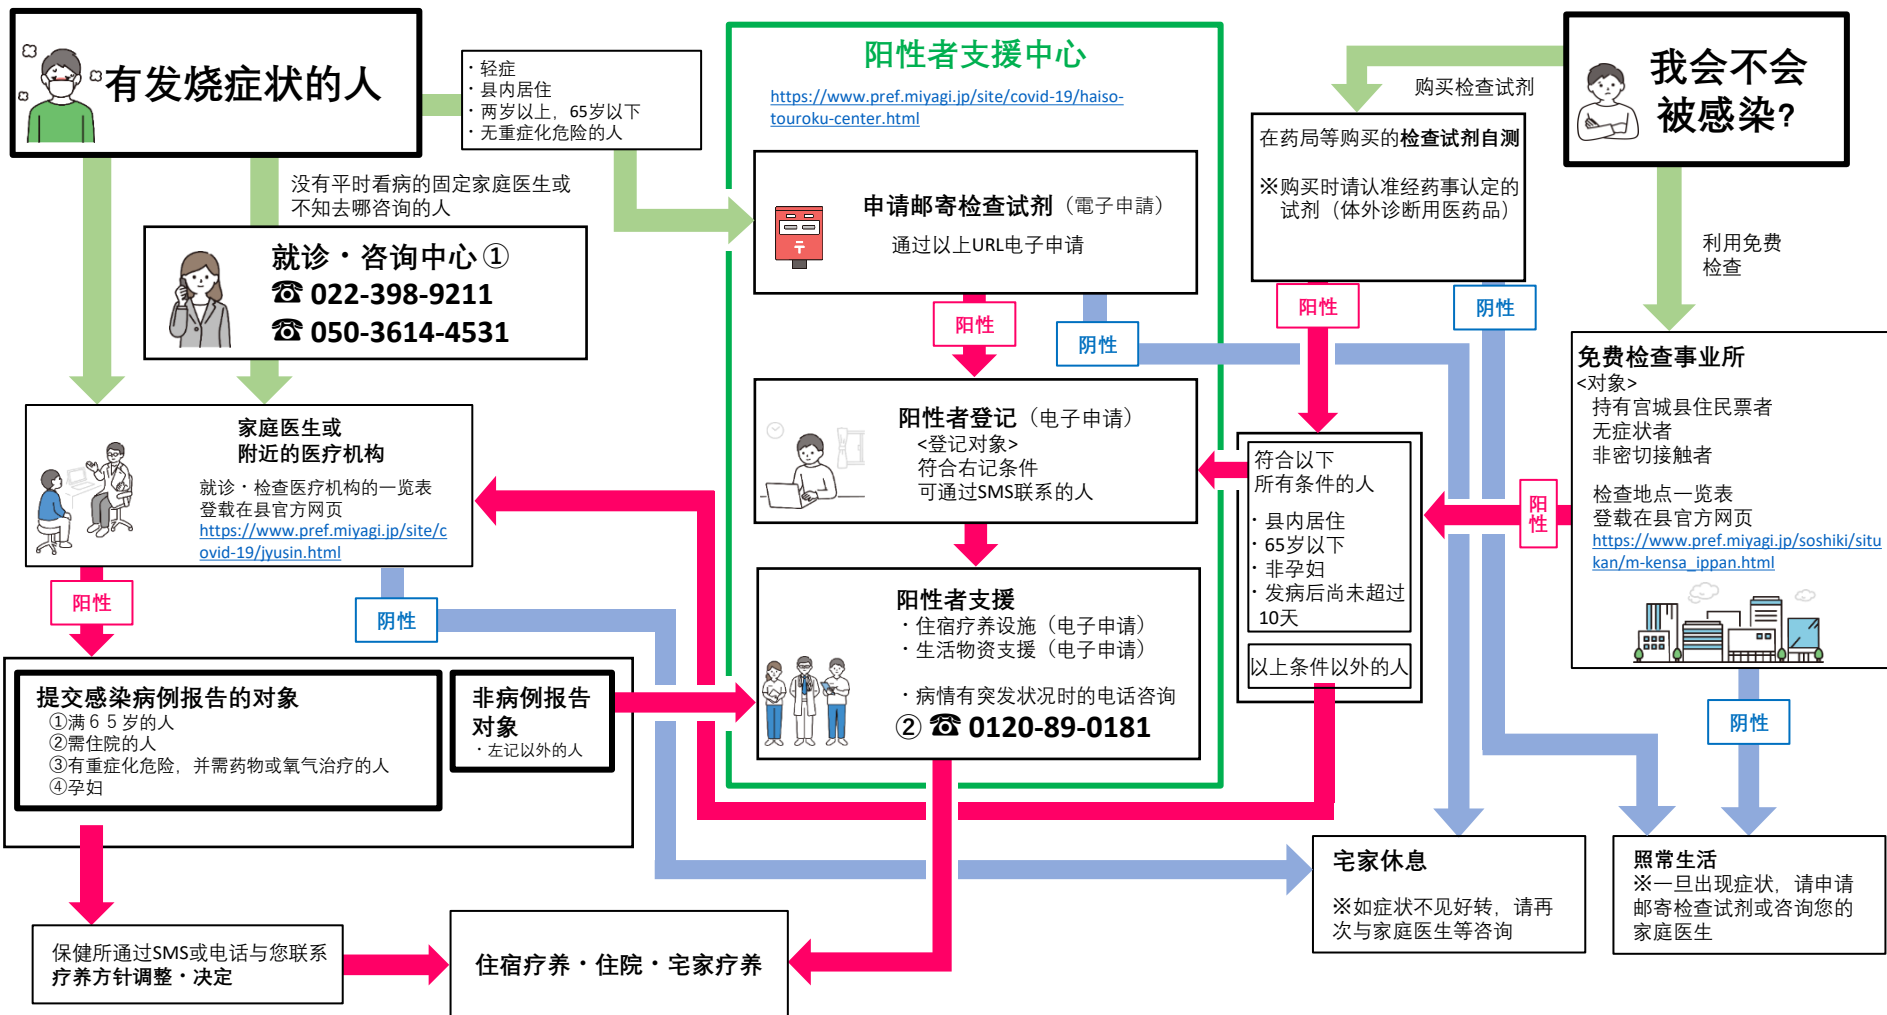

# 致县民各位 担心自己是否感染了新冠病毒时应该怎么办？

※仙台市在住者的联络方式不同，详情请在仙台市官方网站查看

① 每天24小时的对应语种：英语、中文、韩语、西班牙语、葡萄牙语、日语

周一～周五 8:30～18:00 / 对应语种：泰国语、尼泊尔语、越南语、俄语、他加禄语、印度尼西亚语、印地语

② 每天24小时的对应语种：英语、中文、韩语、西班牙语、葡萄牙语、法语、越南语、日语