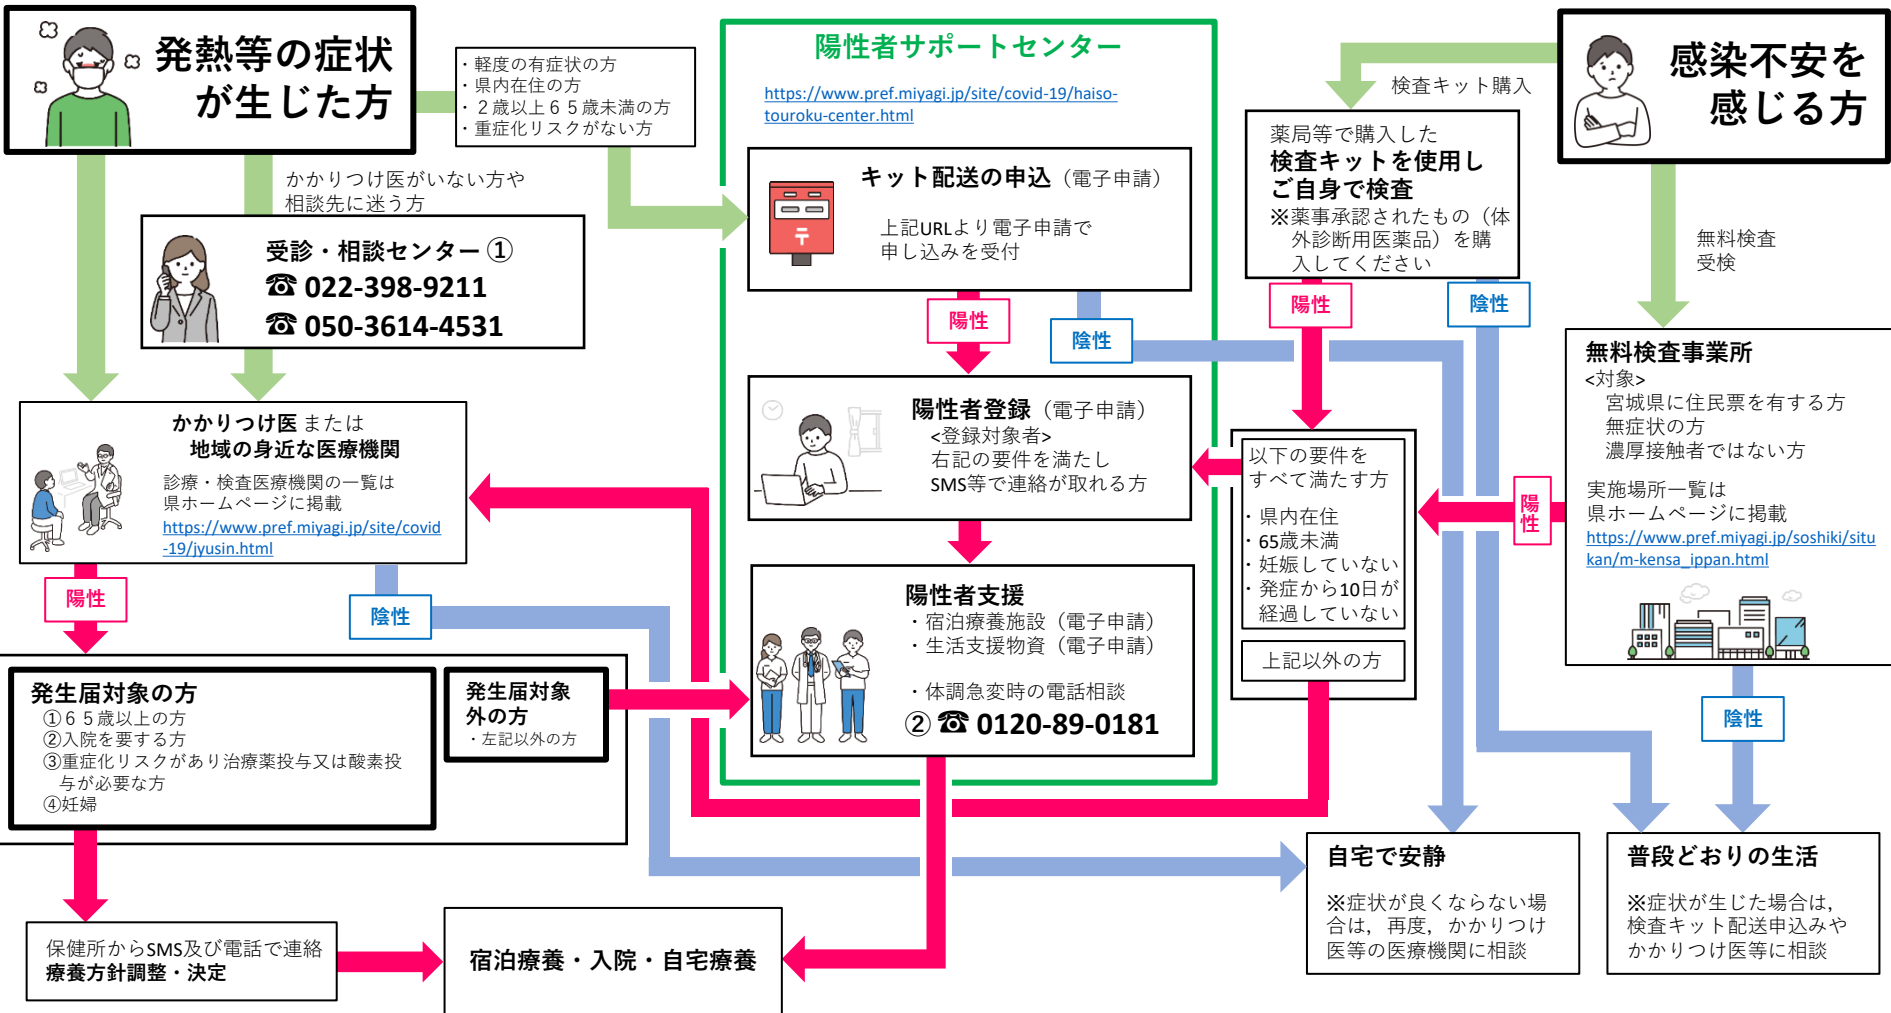

# 県民の皆さまへ ～新型コロナウイルス感染症が心配なとき～

※仙台市にお住まいの方は取扱いや連絡先が異なります。詳しくは仙台市ホームページをご確認ください。

① 毎日24時間：英語、中国語、韓国語、スペイン語、ポルトガル語、日本語  
月～金 8：30～18：00 タイ語、ネパール語、ベトナム語、ロシア語、タガログ語、インドネシア語、ヒンディー語

② 毎日24時間：英語、中国語、韓国語、スペイン語、ポルトガル語、フランス語、ベトナム語、日本語